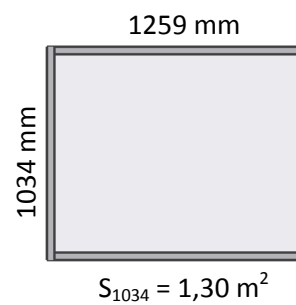

bullerbekamparen.se

Ljudabsorbenter
Undertak
Skärmväggar
Ljuddämpande draperi
Bullerriddåer
mm.

Mått

Absoflex golvskärmar finns 3 olika format enligt nedan. Totalhöjden beror på vilken typ av stödfot som används. Standardutförande är "Stödfot med hjul" (höjd: 54/94 mm).