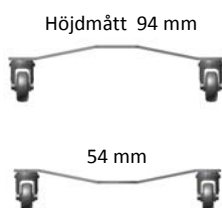

Stödfötter

Stödfot med hjul