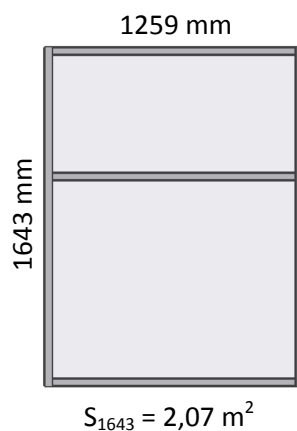

bullerbekamparen.se

Ljudabsorbenter
Undertak
Skärmväggar
Ljuddämpande draperi
Bullerriddåer
mm.

Mått

Absoflex golvskärmar finns 3 olika format enligt nedan. Totalhöjden beror på vilken typ av stödfot som används. Standardutförande är "Stödfot med hjul" (höjd: 54/94 mm).