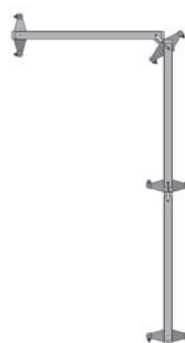

Montagesätt

Skärmarna kan monteras ihop i sektioner om 2 och uppåt. Skärmsektionerna kan enkelt vikas ihop och rullas iväg för omplacering eller t.ex. vinklas runt ett bord.