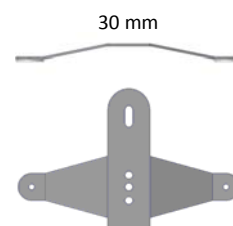

Stödfot med tassar