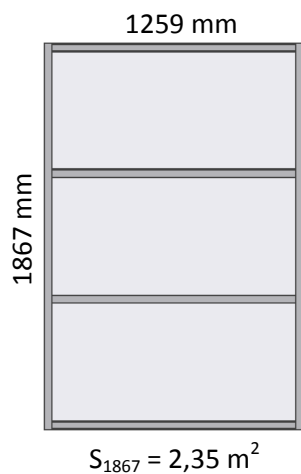

bullerbekamparen.se

Ljudabsorbenter
Undertak
Skärmväggar
Ljuddämpande draperi
Bullerriddåer
mm.

Mått

Absoflex golvskärmar finns 3 olika format enligt nedan. Totalhöjden beror på vilken typ av stödfot som används. Standardutförande är "Stödfot med hjul" (höjd: 54/94 mm).