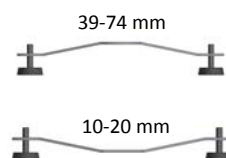

Stödfot med fötter